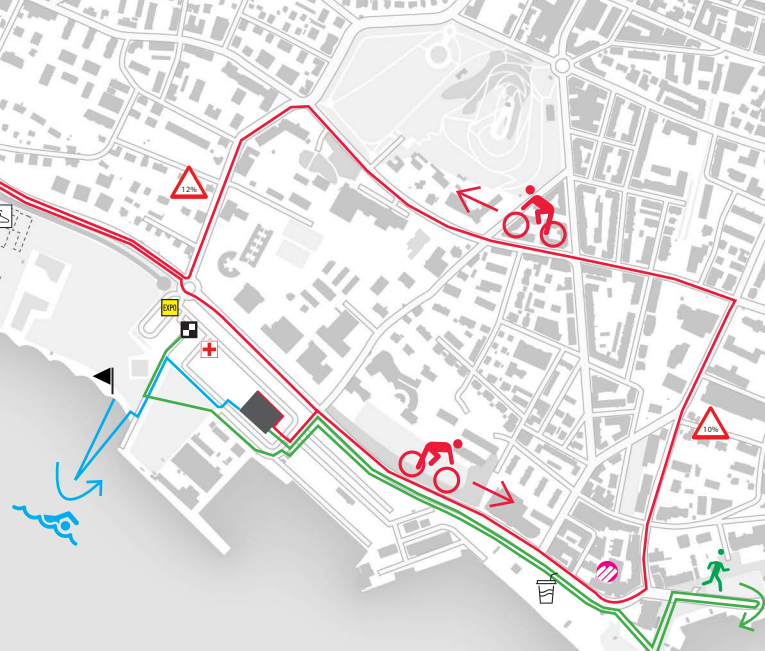

TRIATHLON LAUSANNE

28-29 AOÛT 2021

SUPER SPRINT «FINAL»
SAMEDI 28 AOÛT
DÉPART DES 17H00

- | | | | |
|---|---------------|---|------------|
|  | NATATION |  | 1 X 0.3 KM |
|  | VÉLO |  | 2 X 9 KM |
|  | COURSE À PIED |  | 1 X 2.5 KM |

- | | |
|---|--------------|
|  | VILLAGE EXPO |
|  | DÉPART |
|  | ARRIVÉE |

- | | |
|---|-----------------|
|  | TRANSITION |
|  | PREMIER SECOURS |
|  | RAVITAILLEMENT |

- | | |
|---|-------------------------|
|  | VESTIAIRES
BELLERIVE |
|  | MÉTRO
OUCHY |